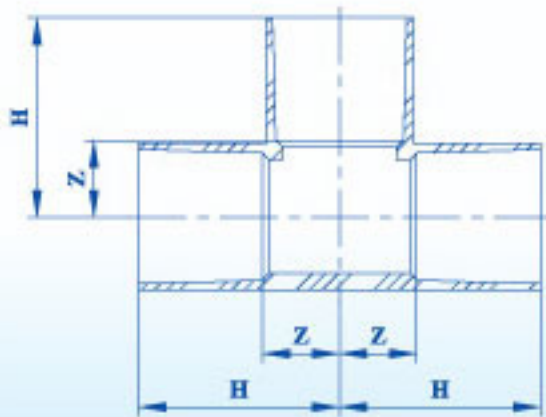

สามทางเกษตร

TS TEE FOR AGRICULTURAL USE

Unit:mm

ชื่อขนาด NOMINAL SIZE	H	Z
25 (1")	60	19
40 (1½")	81	26
55 (2")	96	33
80 (3")	114	50

หมายเหตุ: 1. เกณฑ์ความคลาดเคลื่อน (tolerance) ของ H = $\begin{matrix} +5 \\ -2 \end{matrix}$ มม.

THAI PIPE

ท่อน้ำไทย