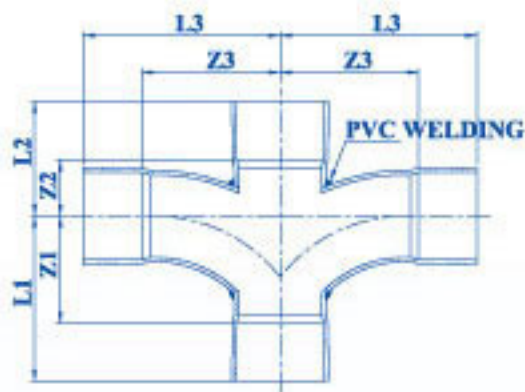

สี่ตาดับขวิว 90° เชื่อม

90° LONG RADIUS DOUBLE Y*

Unit:mm

ชื่อขนาด NOMINAL SIZE		L1	Z1	L2	Z2	L3	Z3
55	(2")	100	60	74	34	120	72
65	(2½")	128	78	98	48	149	99
80x55	(3"x 2")	125	70	99	44	132	92
100x55	(4"x 2")	141	71	115	45	147	107
100x80	(4"x 3")	171	101	131	61	182	127
100	(4")	206	136	150	80	233	163
125x100	(5"x 4")	216	126	170	80	236	166
150x55	(6"x 2")	192	82	165	55	185	145
150x80	(6"x 3")	205	95	181	71	211	156
150x100	(6"x 4")	230	120	190	80	272	202
150x125	(6"x 5")	261	151	200	90	310	220
150	(6")	296	186	200	90	371	261
200	(8")	357	222	261	126	455	320

- หมายเหตุ: 1. เกณฑ์ความคลาดเคลื่อน (tolerance) ของ L1, L2 และ L3 = $\pm 10\%$
 2. ขนาดที่นอกเหนือจากที่ระบุไว้ให้ติดต่อสอบถามบริษัทฯ โดยตรง