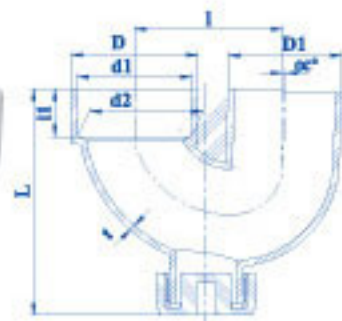

## U-TRAP

แบบก้นเรียบ

แบบมีฝาก้น

Unit:mm

	ชื่อขนาด NOMINAL SIZE	d1	d2	l1	D1	D	L	l	t	๙๐°
แบบก้นเรียบ	40 (1½")	48.30±0.30	47.80±0.30	22±1	48±0.5	54	74.5	62	2.7	2° 20'
	55 (2")	60.35±0.30	59.75±0.30	25±1	60±0.5	67	94.5	80	3.3	2° 20'
แบบมีฝาก้น	40 (1½")	48.30±0.30	47.80±0.30	22±1	48±0.5	54	92	62	2.7	2° 20'
	55 (2")	60.35±0.30	59.75±0.30	25±1	60±0.5	67	113	80	3.3	2° 20'