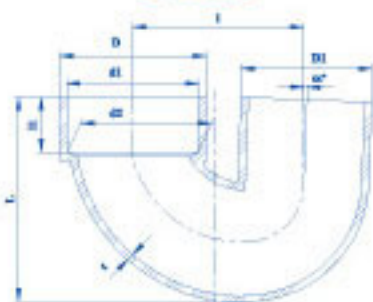

## U-TRAP

แบบก้นเรียบ

แบบมีฝาก้น

Unit:mm

	ชื่อขนาด NOMINAL SIZE	d1	d2	l1	D1	D	L	l	t	๙๐°
แบบก้นเรียบ	40 (1½")	48.30±0.30	47.80±0.30	22±1	48±0.5	54	74.5	62	2.7	2° 20'
	55 (2")	60.35±0.30	59.75±0.30	25±1	60±0.5	67	94.5	80	3.3	2° 20'
แบบมีฝาก้น	40 (1½")	48.30±0.30	47.80±0.30	22±1	48±0.5	54	92	62	2.7	2° 20'
	55 (2")	60.35±0.30	59.75±0.30	25±1	60±0.5	67	113	80	3.3	2° 20'