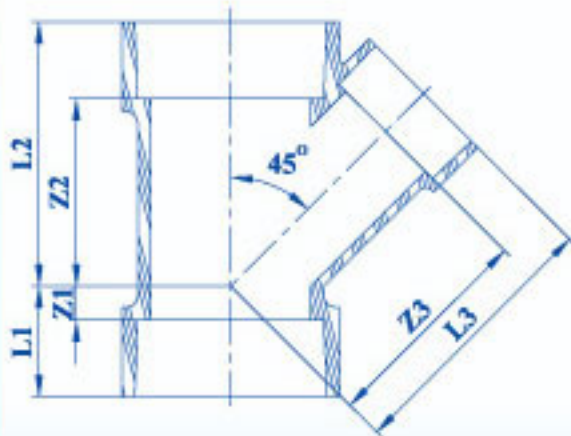

สามทวายเป็น 45° ลด 45° REDUCING Y : Y

Unit:mm

ชื่อขนาด NOMINAL SIZE	L1	Z1	L2	Z2	L3	Z3
● 40x35 (1½"x1¼")	28	6	72	50	76	58
● 55x35 (2"x1¼")	25	0	81	56	83	65
● 55x40 (2"x1½")	33	8	87	62	97	70
● 65x40 (2½"x1½")	34	-1	107	72	104	82
65x55 (2½"x2")	43	8	115	80	113	88
80x40 (3"x1½")	34	-6	118	78	114	92
80x55 (3"x2")	43	3	126	86	123	98
80x65 (3"x2½")	54	14	138	98	141	106
100x40 (4"x1½")	36	-14	146	96	134	112
100x55 (4"x2")	42	-8	148	98	143	118
100x65 (4"x2½")	53	3	160	110	160	125
100x80 (4"x3")	69	19	168	118	172	132
150x80 (6"x3")	69	-11	227	147	212	172
150x100 (6"x4")	85	5	245	165	235	185
200x100 (8"x4")	90	-20	298	188	270	220
200x150 (8"x6")	125	15	334	224	326	246

หมายเหตุ : 1. เกณฑ์ความคลาดเคลื่อน (tolerance) ของ Z1, Z2 และ Z3 = ± 2 มม.

- บริษัทฯ ยังไม่มีการผลิตออกจำหน่าย
- บริษัทฯ มีผลิตสีขาว ขนาด 65 x 55 มม. - 100 x 80 มม.