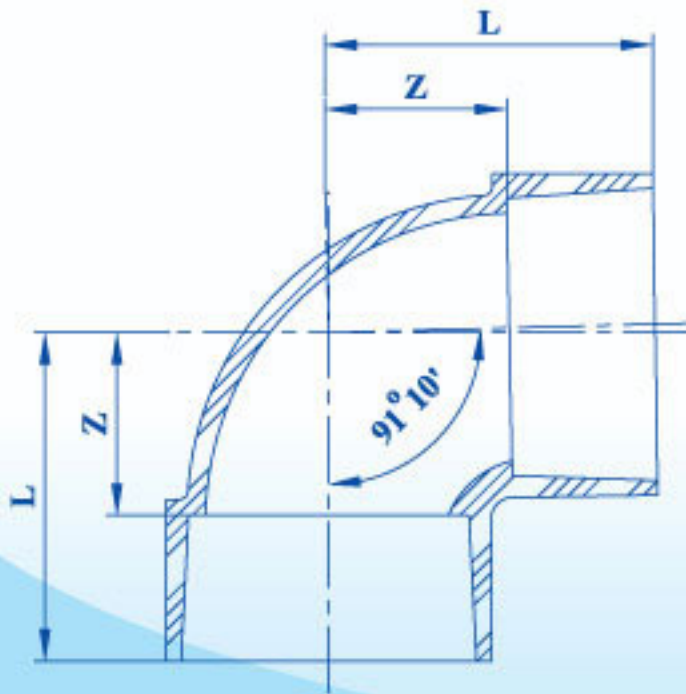

งอทาง 90°
90° ELBOW : DL

Unit:mm

ชื่อขนาด NOMINAL SIZE	L	Z
35 (1¼")	40	22
40 (1½")	49	27
55 (2")	58	33
65 (2½")	77	42
80 (3")	88	48
100 (4")	112	62
125 (5")	140	75
150 (6")	168	88
200 (8")	225	115
250 (10")	272	142
300 (12")	318	168
■ 350 (14")	366	196
■ 400 (16")	425	225

- หมายเหตุ :
1. เกณฑ์ความคลาดเคลื่อน (tolerance) ของ Z = ± 2 มม.
 2. ■ เป็นอุปกรณ์จากต่างประเทศ มีสีเทา
 3. บริษัทฯ มีผลิตสีขาว ขนาด 35 มม. - 100 มม.