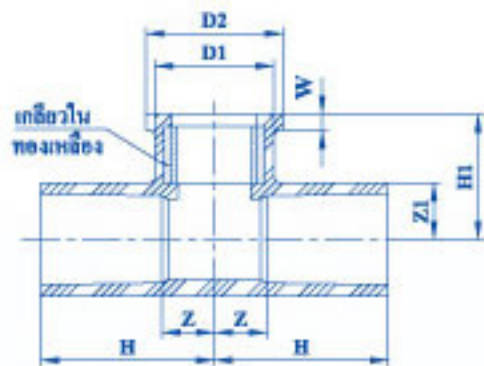

สามตาเกลียวใบทองเหลือง

TS FAUCET TEE WITH BRONZE THREAD

Unit:mm

ชื่อขนาด NOMINAL SIZE	H	Z	H1	Z1	D2	D1	W	ชื่อขนาดเกลียว NOMINAL SIZE OF THREAD
18 (1/2")	43	13	29	12	34	30	4	PF. 1/2"
20 (3/4")	50	15	36	17	42	37	4	PF. 3/4"
● 25 (1")	60	19	42	21	52	46	5	PF. 1"

หมายเหตุ : 1. เกณฑ์ความคลาดเคลื่อน (tolerance) ของ $H = \begin{matrix} +5 \\ -1 \end{matrix}$ มม. , $H1 = \begin{matrix} +5 \\ -2 \end{matrix}$ มม.

2. ● บริษัทฯ ยังไม่มีการผลิตออกจำหน่าย