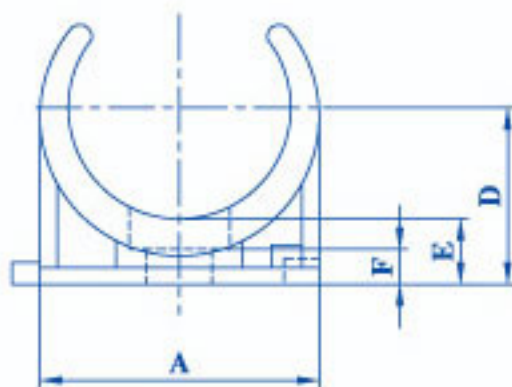

# คลิปจับท่อพีวีซีตามปู PVC CLIP

Unit:mm

ชื่อขนาด NOMINAL SIZE	A	B	C	D	E	F
15 (3/8")	23.6	23.7	18.5	16.5	7.5	4
18 (1/2")	28.0	27.0	18.5	18.5	7.5	4
20 (3/4")	32.0	29.7	18.5	20.5	7.5	4
25 (1")	40.5	36.5	18.5	24.5	7.5	4

หมายเหตุ : 1. บริษัทฯ มีผลิตสีขาว ขนาด 18 มม.-25 มม.

THAI PIPE

ท่อน้ำไทย