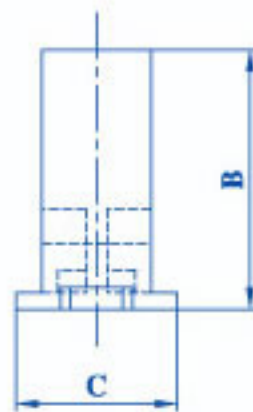

# คลิปจับท่อพีวีซีตามปู PVC CLIP

Unit:mm

ชื่อขนาด NOMINAL SIZE	A	B	C	D	E	F
15 (3/8")	23.6	23.7	18.5	16.5	7.5	4
18 (1/2")	28.0	27.0	18.5	18.5	7.5	4
20 (3/4")	32.0	29.7	18.5	20.5	7.5	4
25 (1")	40.5	36.5	18.5	24.5	7.5	4

หมายเหตุ : 1. บริษัทฯ มีผลิตสีขาว ขนาด 18 มม.-25 มม.

THAI PIPE

ท่อน้ำไทย