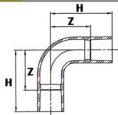

NEW อุปกรณ์ ร้อยสายแบบเปิด

รุ่น ดวิก ล็อค
QUICK LOCK

ข้อวง 90° แบบเปิดร้อยสาย

ชื่อขนาด NOMINAL SIZE	มิติ (มม.)		ราคาต่อหน่วย UNIT PRICE (Baht)	จำนวนตัว/กล่อง PIECES/CARTON
	H	Z		
15 (3/8")	52	34	7.-	80
18 (1/2")	60	40	8.-	120
20 (3/4")	70	46	12.-	80

สามทาง 90° แบบเปิดร้อยสาย

ชื่อขนาด NOMINAL SIZE	มิติ (มม.)		ราคาต่อหน่วย UNIT PRICE (Baht)	จำนวนตัว/กล่อง PIECES/CARTON
	H	Z		
15 (3/8")	52	34	9.-	50
18 (1/2")	60	40	12.-	70
20 (3/4")	70	46	18.-	40

คุณลักษณะพิเศษ

- สะดวกในการร้อยสาย, จัดสาย, แยกสาย และตัดต่อสาย เพราะตัวอุปกรณ์มีฝาเปิด ทำให้สามารถจัดทิศทางของสายที่ข่วงเปิดได้ง่ายกว่าแบบเดิมที่ไม่มีฝาเปิด และช่วยประหยัดเวลาในการทำงาน
- สะดวกในการตรวจสอบ และซ่อมแซมสายที่ร้อยอยู่ภายในระบบ
- ผลิตภัณฑ์ "ท่อน้ำไทย" ทำขึ้นที่มีฝาเปิด-ปิด แบบดวิกล็อค (QUICK LOCK) ซึ่งมีเขี้ยวล็อคติดแน่นไม่หลุด และไม่ตึงใช้สกรูยึด ทำให้สะดวกในการใช้งาน