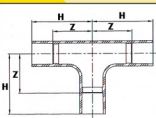

NEW อุปกรณ์ ร้อยสายแบบเปิด

รุ่น ดวิก ล็อค
QUICK LOCK

ข้อวง 90° แบบเปิดร้อยสาย

ชื่อขนาด NOMINAL SIZE	มิติ (มม.)		ราคาต่อหน่วย UNIT PRICE (Baht)	จำนวนตัว/กล่อง PIECES/CARTON
	H	Z		
15 (3/8")	52	34	7.-	80
18 (1/2")	60	40	8.-	120
20 (3/4")	70	46	12.-	80

สามทาง 90° แบบเปิดร้อยสาย

ชื่อขนาด NOMINAL SIZE	มิติ (มม.)		ราคาต่อหน่วย UNIT PRICE (Baht)	จำนวนตัว/กล่อง PIECES/CARTON
	H	Z		
15 (3/8")	52	34	9.-	50
18 (1/2")	60	40	12.-	70
20 (3/4")	70	46	18.-	40

คุณลักษณะพิเศษ

- สะดวกในการร้อยสาย, จัดสาย, แยกสาย และตัดต่อสาย เพราะตัวอุปกรณ์มีฝาเปิด ทำให้สามารถจัดทิศทางของสายที่ข่วงเปิดได้ง่ายกว่าแบบเดิมที่ไม่มีฝาเปิด และช่วยประหยัดเวลาในการทำงาน
- สะดวกในการตรวจสอบ และซ่อมแซมสายที่ร้อยอยู่ภายในระบบ
- ผลิตภัณฑ์ "ท่อน้ำไทย" ทำขึ้นที่มีฝาเปิด-ปิด แบบดวิกล็อค (QUICK LOCK) ซึ่งมีเขี้ยวล็อคติดแน่นไม่หลุด และไม่ตึงใช้สกรูยึด ทำให้สะดวกในการใช้งาน