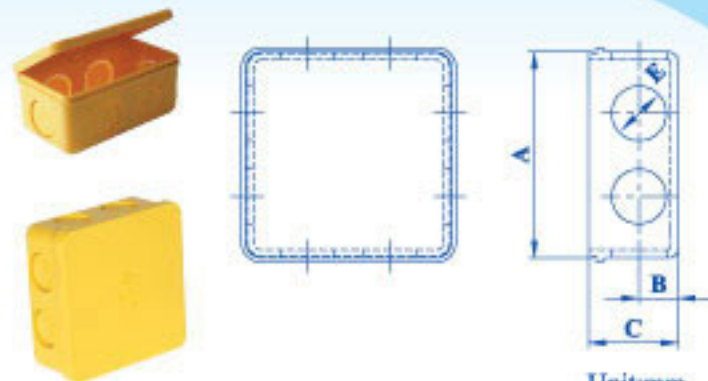

กล่องพักสาย

JUNCTION BOX WITH COVER

8.1 กล่องพักสายกลม (CIRCULAR JUNCTION BOX)

Unit:mm

CIRCULAR BOX	A	C	E	B
3"(PVC 4 0 44)	87	44	27	19

8.2 กล่องพักสายเหลี่ยม (SQUARE JUNCTION BOX)

Unit:mm

SQUARE BOX	A	C	E	B
4"x2"(PVC 6 0 B44)	102x58	44	27	19
4"x4"(PVC 8 0 B44)	102	44	27	19