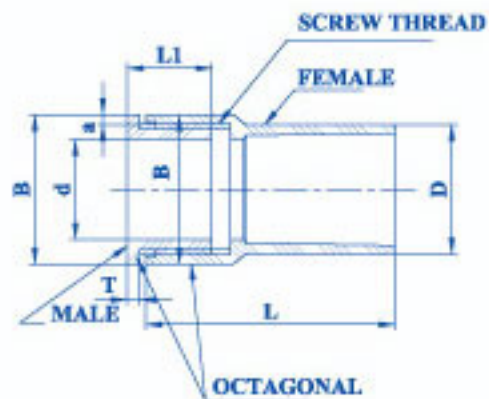

ข้อต่อเข้ากล่อง
CONDUIT CONNECTOR

Unit:mm

ขนาด ชื่อขนาด NOMINAL SIZE	FEMALE				MALE			
	D	L	SCREW THREAD	B	d	a	T	L1
15 (3/8")	22±0.6	43±1	PF.3/4"	30	20±0.3	2	3.2	17
18 (1/2")	26±0.6	50±4	PF.3/4"	30	20±0.3	2	3.2	17
20 (3/4")	30±0.6	54±4	PF.3/4"	30	22±0.3	2	3.2	17

THAI PIPE

ท่อน้ำไทย