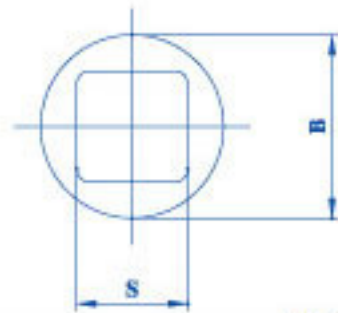

# ปลั๊กอุดพีวีซี

## PVC VALVE PLUG

Unit:mm

ชื่อขนาด NOMINAL SIZE	d1	D	l	L	W	S	B	t
18 (½")	13	R1/2 x 14G	15	27	3	13	22	2.88
20 (¾")	18	R3/4 x 14G	17	30	3	17	28	2.90
25 (1")	23	R1 x 11G	19	36	4	19	34	3.40
40 (1½")	37	R1½ x 11G	22	36	4	32	48	4.06
55 (2")	48	R2 x 11G	26	43	5	42	60	5.00