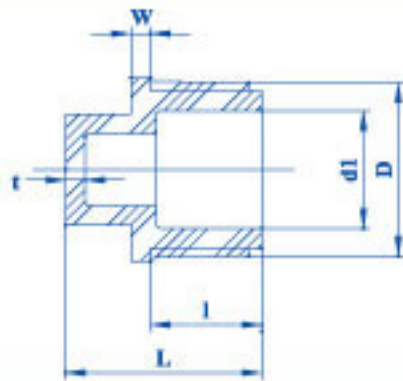

# ปลั๊กอุดพีวีซี

## PVC VALVE PLUG

Unit:mm

ชื่อขนาด NOMINAL SIZE	d1	D	l	L	W	S	B	t
18 (½")	13	R1/2 x 14G	15	27	3	13	22	2.88
20 (¾")	18	R3/4 x 14G	17	30	3	17	28	2.90
25 (1")	23	R1 x 11G	19	36	4	19	34	3.40
40 (1½")	37	R1½ x 11G	22	36	4	32	48	4.06
55 (2")	48	R2 x 11G	26	43	5	42	60	5.00